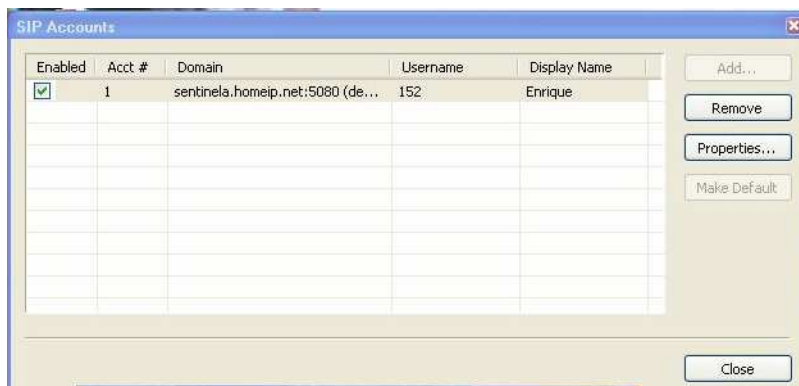

## Configuración de SOFTPHONE X-LITE

Baja el Programa e Instálalo en tu computadora

Una vez instalado entra a configurar la cuenta SIP

Selecciona Add para agregar una cuenta Nueva

Configura la siguiente pantalla como esta, el password solicítalo